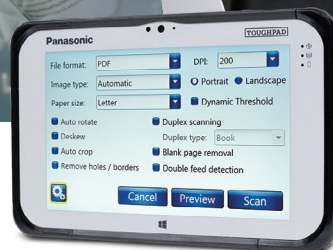

Panasonic

Tablette avec processeur Intel® Core™ i5
+ numériseur Panasonic spécialisé

NUMÉRISATION RÉSEAU

SANS RÉPIT

MAINTENANT PLUS RAPIDE QUE JAMAIS

Ces solutions de numérisation réseau procurent un véritable niveau de production pour la numérisation et l'automatisation de documents en réunissant un numériseur spécialisé Panasonic et une tablette avec processeur Intel® Core™ i5. Vous avez le choix d'une gamme variée de modèles de numériseurs à partir de 65 ppm/130 ipm jusqu'à la première et seule solution de 100 ppm/200 ipm. Mieux encore, le puissant processeur Intel® Core i5 assure une productivité maximale tout en éliminant les ralentissements lors du traitement de volumineuses tâches d'imagerie.

TOUGH PAD®

FAIT MONTER EN FLÈCHE LA PRODUCTIVITÉ DES NUMÉRISATIONS

La tablette avec processeur Intel® Core™ i5 pilote l'automatisation de l'imagerie et la gestion de documents pour tous les utilisateurs de votre réseau. Vous pouvez balayer et numériser des grandes quantités de documents aussi rapidement que si le numériseur se trouvait sur votre bureau. Puisque la tablette possède toute la puissance d'un PC spécialisé, elle offre une reconnaissance de caractères à haute vitesse et une puissante gestion de documents que vous pouvez personnaliser selon vos besoins.