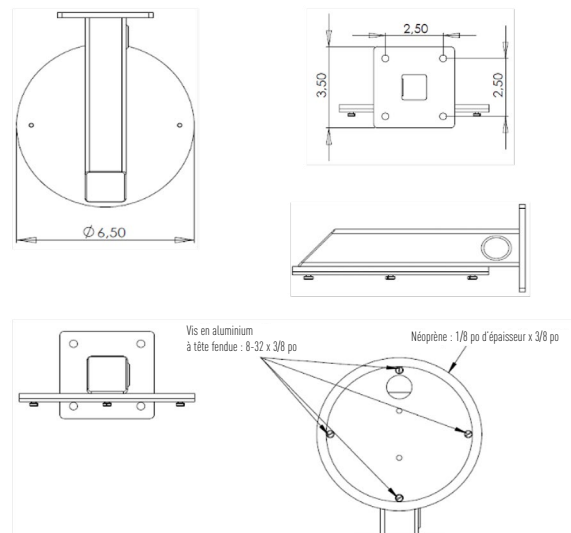

LA SÉCURITÉ
EN TOUTE FIABILITÉ

Caractéristiques principales

- Support de montage mural de 8 po conçu pour utilisation avec les modèles WV-SFVXXX de caméra à dôme à l'épreuve du vandalisme Panasonic
- Construction en aluminium durable avec revêtement en polyuréthane
- Usage intérieur ou extérieur
- Couleur agencée avec les caméras Panasonic
- Comprend : 4 vis en aluminium à tête fendue pour le montage de la caméra

Expédition

Dimensions : 22,86 cm (L) x 22,86 cm (L) x 10,16 cm (P)
9 po (L) x 9 po (L) x 4 po (P)

Poids : 0,45 kg
1 lb

Description

Le modèle PANFSM011 consiste en un support de montage mural fait d'aluminium durable pour le montage des caméras à dôme fixes à l'épreuve du vandalisme Panasonic de la série WV-SFVXXX. Ces supports permettent une installation simple et discrète d'une caméra à dôme dans un montage mural pendant. Le profil bas du support permet des installations à proximité des plafonds afin de profiter au maximum de la hauteur d'installation disponible. Le bras du support a une portée de 8 po du mur. La couleur du PANFSM011 s'agence avec les caméras à dôme à l'épreuve du vandalisme Panasonic de la série WV-SFVXXX en utilisant le code couleur RAL 7047.

Dimensions

Nota : Le matériel de montage est compris avec toutes les trousse et les options de montage sont répertoriées dans le présent document. Le matériel fourni ne comprend pas les pièces de fixation ou d'ancrage pour le montage au mur.