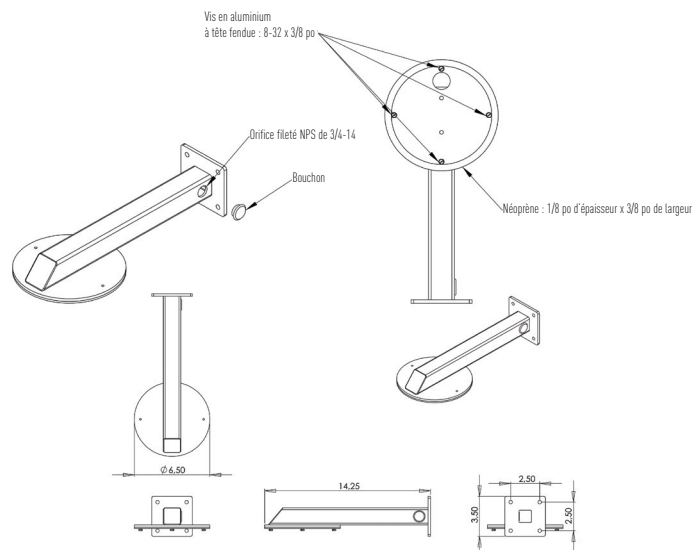

LA SÉCURITÉ
EN TOUTE FIABILITÉ

Caractéristiques principales

- Support de montage mural de 14 po conçu pour utilisation avec les modèles WV-SFVXXX de caméra à dôme à l'épreuve du vandalisme Panasonic
- Construction en aluminium durable avec revêtement en polyuréthane
- Usage intérieur ou extérieur
- Couleur agencée avec les caméras Panasonic
- Comprend : 4 vis en aluminium à tête fendue pour le montage de la caméra

Expédition

Dimensions : 38,1 cm (L) x 25,4 cm (L) x 10,16 cm (P)
15 po (L) x 10 po (L) x 4 po (P)

Poids : 0,91 kg
2 lb

Description

Le modèle PANFSM141 consiste en un support de montage mural fait d'aluminium durable pour le montage des caméras à dôme fixes à l'épreuve du vandalisme Panasonic de la série WV-SFV. Ces supports permettent une installation simple et discrète d'une caméra à dôme dans un montage mural pendant. Le profil bas du support permet des installations à proximité des plafonds afin de profiter au maximum de la hauteur d'installation disponible. Le support permet une portée de 14 po du mur. La couleur du PANFSM141 s'agence avec les caméras à dôme à l'épreuve du vandalisme Panasonic de la série WV-SFVXXX en utilisant le code couleur RAL 7047.

Dimensions

Nota : Le matériel de montage est compris avec toutes les trousse et les options de montage sont répertoriées dans le présent document. Le matériel fourni ne comprend pas les pièces de fixation ou d'ancrage pour le montage au mur.