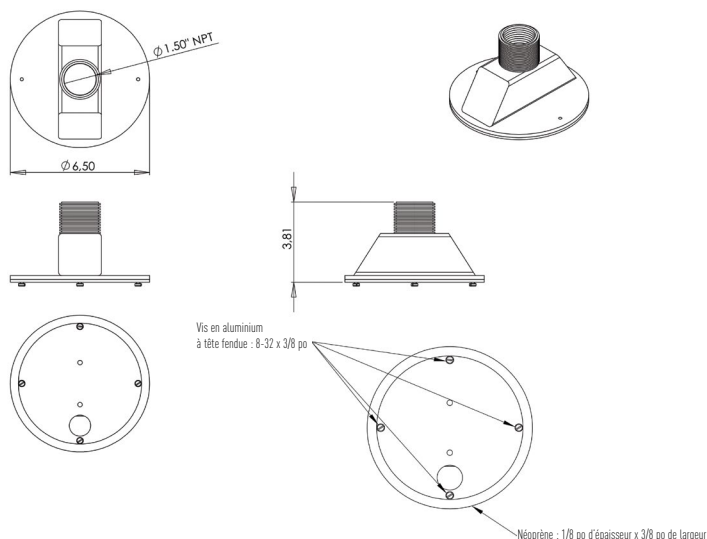

LA SÉCURITÉ
EN TOUTE FIABILITÉ

Caractéristiques principales

- Couvercle pour montage pendant conçu pour les caméras à dôme à l'épreuve du vandalisme WV-SFVXXX Panasonic
- Construction en aluminium durable avec revêtement en polyuréthane
- Conçu avec un raccord fileté NPT externe de 1½ po pour être utilisé conjointement avec un tube de rallonge, ou encore avec un support de montage à filetage interne NPT (vendus séparément)
- Usage intérieur ou extérieur
- Couleur agencée avec les caméras Panasonic
- Comprend : 4 vis en aluminium à tête fendue pour le montage de la caméra

Expédition

Dimensions : 17,78 cm (L) x 17,78 cm (L) x 10,16 cm (P)
7 po (L) x 7 po (L) x 4 po (P)

Poids : 0,68 kg
1,51 lb

Description

Le modèle PANFSP01ET1 consiste en un couvercle fait d'aluminium durable pour le montage pendant des caméras à dôme fixes à l'épreuve du vandalisme Panasonic de la série WV-SFVXXX. Son profil bas et discret vous permet de profiter au maximum de la hauteur d'installation disponible. Le modèle PANFSP01ET1 est doté d'un raccord fileté NPT externe de 1½ po pour être utilisé conjointement avec un tube de rallonge, ou encore avec un support de montage à filetage interne (vendus séparément). La couleur du PANFSP01ET1 s'agence avec les caméras à dôme à l'épreuve du vandalisme Panasonic de la série WV-SFVXXX en utilisant le code couleur RAL 7047.

Dimensions

Nota : Le matériel de montage est compris avec toutes les trousse et les options de montage sont répertoriées dans le présent document. Le matériel fourni ne comprend pas les pièces de fixation ou d'ancrage pour le montage au mur.