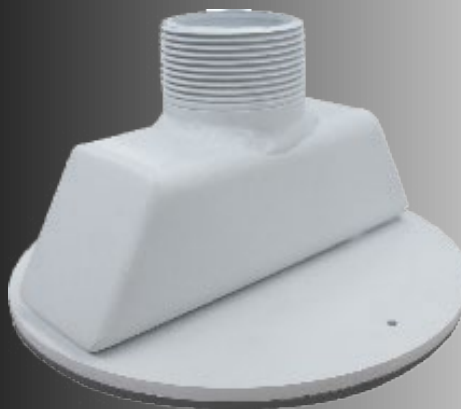

LA SÉCURITÉ
EN TOUTE FIABILITÉ

Caractéristiques principales

- Couvercle pour montage pendant conçu pour les caméras à dôme à l'épreuve du vandalisme WV-SFVXXX Panasonic
- Construction en aluminium durable avec revêtement en polyuréthane
- Conçu avec un raccord fileté NPT externe de 1½ po pour être utilisé conjointement avec un tube de rallonge, ou encore avec un support de montage à filetage interne NPT (vendus séparément)
- Usage intérieur ou extérieur
- Couleur agencée avec les caméras Panasonic
- Comprend : 4 vis en aluminium à tête fendue pour le montage de la caméra

Expédition

Dimensions : 17,78 cm (L) x 17,78 cm (L) x 10,16 cm (P)
7 po (L) x 7 po (L) x 4 po (P)

Poids : 0,68 kg
1,51 lb

Description

Le modèle PANFSP01ET1 consiste en un couvercle fait d'aluminium durable pour le montage pendant des caméras à dôme fixes à l'épreuve du vandalisme Panasonic de la série WV-SFVXXX. Son profil bas et discret vous permet de profiter au maximum de la hauteur d'installation disponible. Le modèle PANFSP01ET1 est doté d'un raccord fileté NPT externe de 1½ po pour être utilisé conjointement avec un tube de rallonge, ou encore avec un support de montage à filetage interne (vendus séparément). La couleur du PANFSP01ET1 s'agence avec les caméras à dôme à l'épreuve du vandalisme Panasonic de la série WV-SFVXXX en utilisant le code couleur RAL 7047.