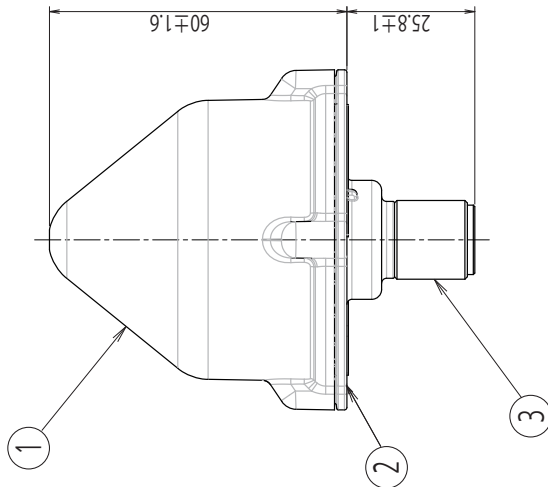

4-M4 ねじ有効深さ / DEPTH 8.0

シリアル番号
Serial number

Panasonic Marketing Europe GmbH
Panasonic Testing Centre
Winsbergiring 15
22525 Hamburg, Germany
Panasonic Corporation
Osaka, Japan

4 定格銘板 / Label Scale (2:1)

4	定格銘板 Label	ポリエステル Polyester	ラミネート Laminate	ラベル:白 Label:White	文字:黒 Characters:Black
3	コネクタ Connector	シェル/Shell:C3604BD コンタクト/Contact:C5210R	シェル/Shell:MBNi コンタクト/Contact:MBAg	N 型 N type	
2	下ケース Housing	アルミダイキャスト die-cast Aluminum	塗装 Painting	塗装色:白 Color:White	
1	レドーム Radome	ポリカーボネート PC	処理/Finish	成型色:白 Color:White	
No.	名称/Item	材質/Material	処理/Finish	備考/Note	
作成日/Date		仕様番号/Specification number		公差/Tolerance 尺度/Scale	
May.23.2016		CCA32VL27		1:1	
承認/Approval		確認/Check		図番/Drawing number	
		作成/Design		CCA32VL27-ea01	

Unit:mm

Panasonic Corporation