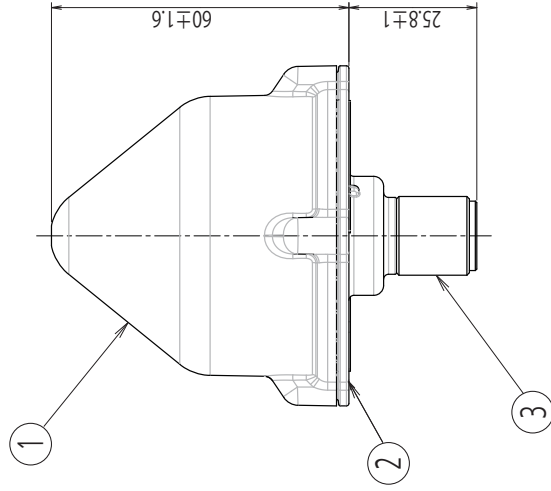

4-M4 ねじ有効深さ / DEPTH 8.0

シリアル番号
Serial number

Panasonic Marketing Europe GmbH
Panasonic Testing Centre
Winsbergiring 15
22525 Hamburg, Germany
Panasonic Corporation
Osaka, Japan

4 定格銘板 / Label Scale (2:1)

4	定格銘板 Label	ポリエステル Polyester	ラミネート Laminate	ラベル:白 Label:White	文字:黒 Characters:Black
3	コネクタ Connector	シェル/Shell: C3604BD コンタクト/Contact: C5210R	シェル/Shell/MBNi コンタクト/Contact: MBAg	N 型 N type	
2	下ケース Housing	アルミダイキャスト die-cast Alunum	塗装 Painting	塗装色:白 Color:White	
1	レドーム Radome	ポリカーボネート PC		成型色:白 Color:White	
No.	名称 / Item	材質 / Material	処理 / Finish	備考 / Note	
作成日 / Date		仕様番号 / Specification number		公差 / Tolerance 尺度 / Scale	
May.23.2016		CCA32VL47		1:1	
承認 / Approval		確認 / Check		図番 / Drawing number	
		作成 / Design		CCA32VL47-ea01	

Unit:mm

Panasonic Corporation