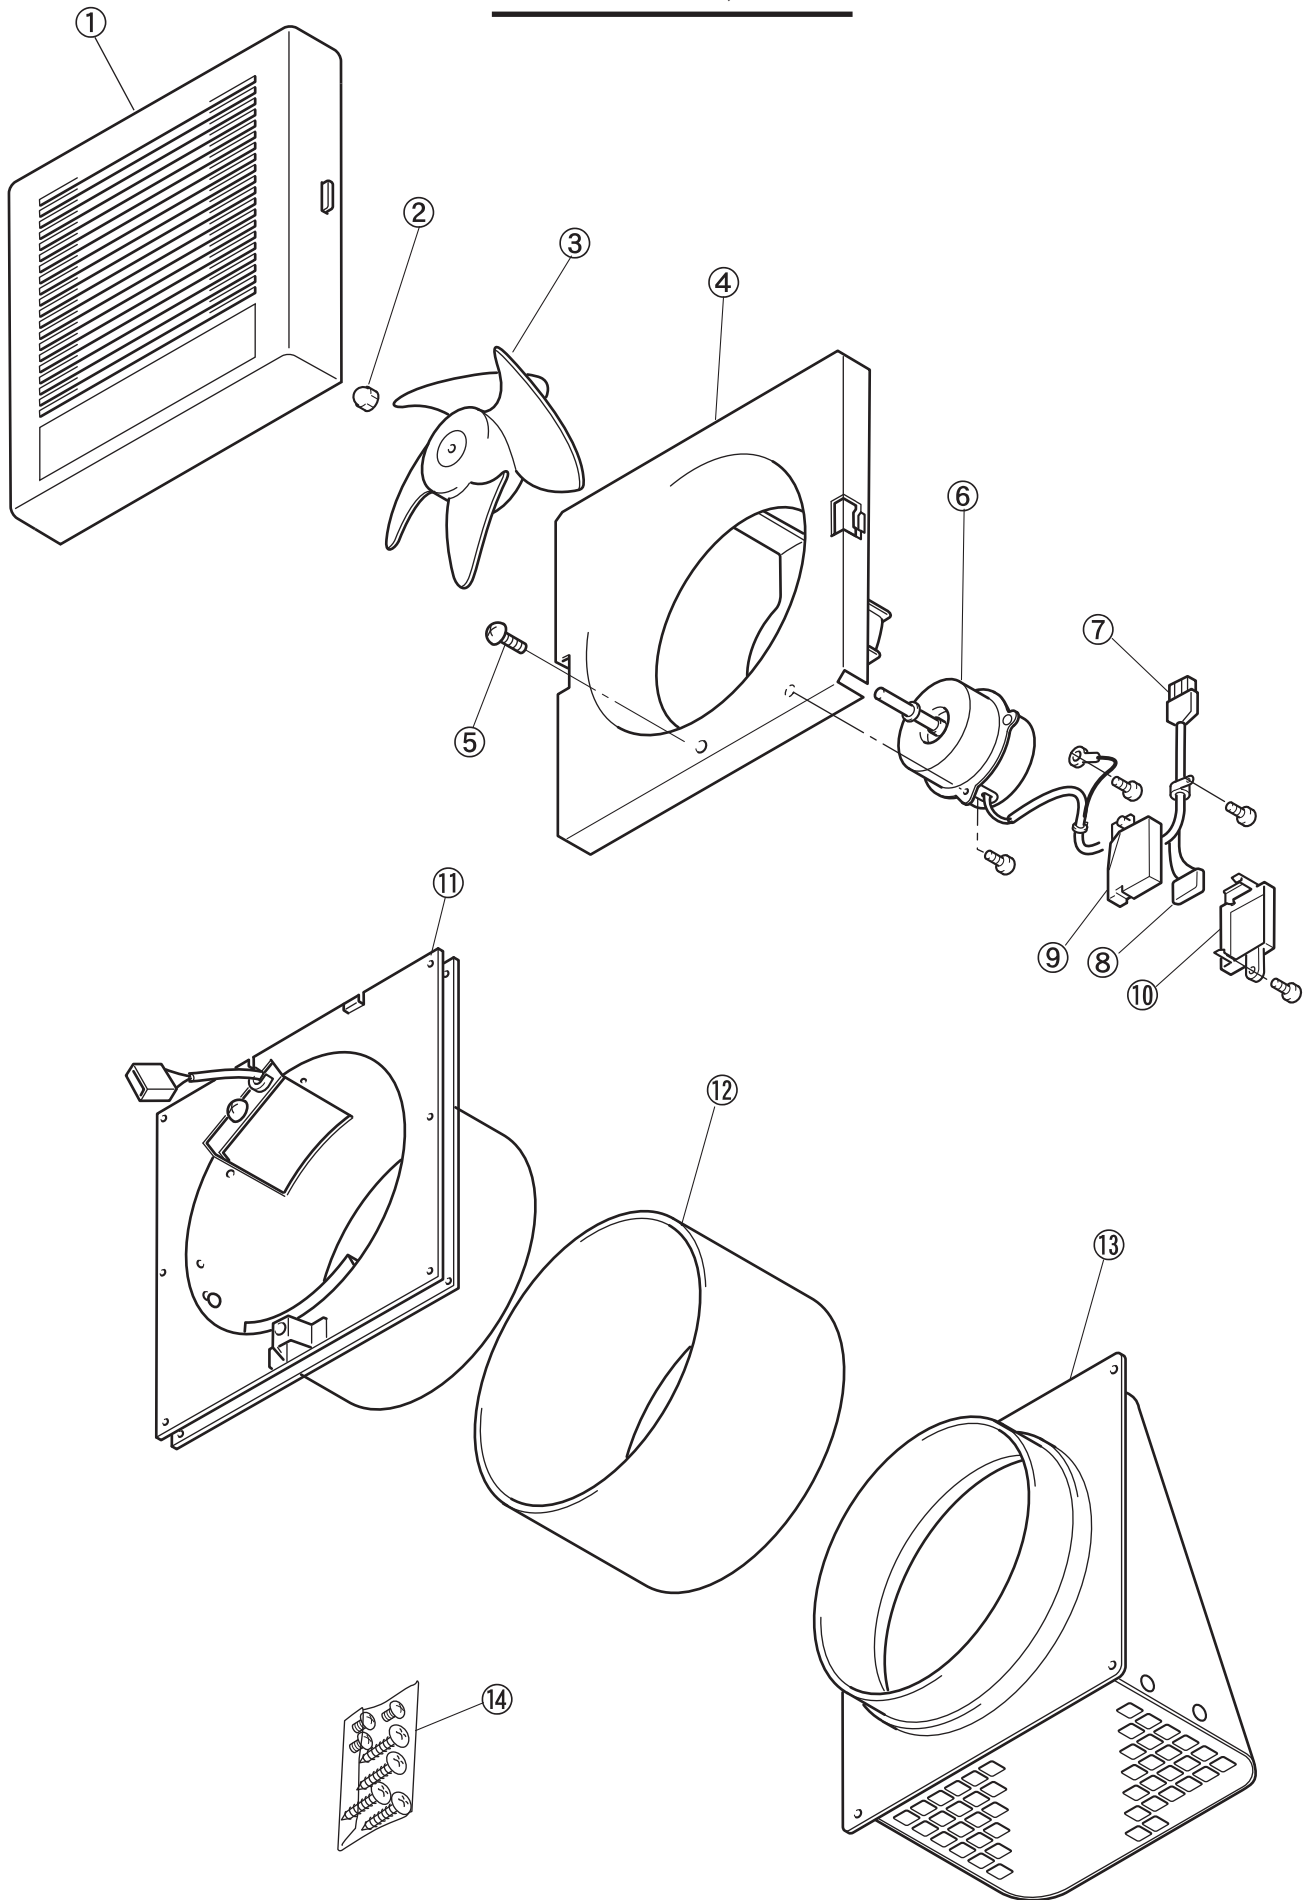

## PARTS LIST MODEL FV-08WQ1

Ref.No.	Part No.	Part Name	Qty	Remaks
1	FFV3450130E	Louver	1	
2	XNA6FFZ	Domed cap nut	1	
3	FFV2100392E	Blade	1	
4	FFV2410526E	Frame	1	
5	XTT4+8C	Freme set screw	1	
6	FFV3230374E	Motor	1	
7	FFV0990070E	Cord	1	
8	FFV0900225E	Condenser	1	
9	FFV0920015E	Condenser Case	1	
10	FFV0920016E	Condenser Cover	1	
11	FFV1620004E	Duct Assembly	1	
12	FFV2150004E	Flexible Duct	1	
13	FFV2460005E	Hood Assembly	1	
14	FFV3810037E	Accessory set	1	